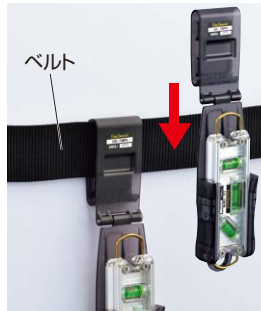

水平器を選ぶなら 信頼のブランド「エビスダイヤモンド」

EBISU CO.,LTD

ToBiPro Holder

トビレベル・プロ専用ホルダー

ED-TBPH

トビレベル・プロの【取出し】【収納】がスムーズ。 ワンタッチ吸着!!

トビレベル・プロ
収納時

用途

トビレベル・プロの収納(専用)

使用方法

- トビレベル・プロの収納に使用します。
- 落下防止コードが付いた状態で全方向からの収納が可能です。
- トビレベル・プロをホルダーに挿入すると磁力で吸い込まれるように収納されます。

特長

ベルトへの取付けがワンタッチで出来ます。

ホルダー本体に開口部がある為、落下防止コードが付いていても、全方向からの収納が可能です。

磁力で吸着されているので、逆さにしても落下しません。

ホルダーに収納することで、他の工具に磁力で吸着することがありません。

本体仕様

- 特殊樹脂(ベルトホルダー・ホルダー本体)
- ステンレス(ヒンジピン)
- 対応ベルト 60mm(幅:60mm以内 厚さ:5.5mm以内)

品名	サイズ(mm)	製品質量	品番	本体カラー	標準小売価格	入数	JANコード
トビレベル・プロ専用ホルダー	39×59.5×265	91g	ED-TBPH	黒(スケルトン)	1,000円	6	4 950515 1143906