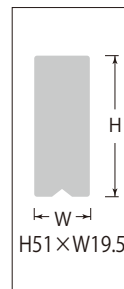

## トビ・ボックスレベル新登場!

ED-TBOXB

ED-TBOXBR

ED-TBOXBBL

### トビ・ボックスレベル

ED-TBOX

足場組立用

測定基準面がV溝形でパイプ等の測定ができます。

大型シャックルでスピーディーに収納と取出しができます。

拡大レンズが付き、大変見やすいです。制度の調整機構付で、大変便利です。

カラビナ対応シャックル付き

落下防止コード対応シャックル付き

本体仕様

- アルミ合金押出材硬化処理
- アルマイト・クリアー塗装仕上げ
- パイプ測定可能
- 4本線レンズ付アクリル水平気泡管
- 4本線アクリル垂直気泡管
- 磁石付

感度・精度

感度 0.50mm/m=0.0286°  
精度 ±1.00mm/m=±0.0573° 以内

磁石付で、鉄骨工事に便利です。

蓄光付で、明るい所で光を蓄積して、暗い所で数分間発光します。

品名	サイズ(mm)	製品質量	品番	本体カラー	気泡管カラー	標準小売価格	入数	JANコード
トビ・ボックスレベル	175	185g	ED-TBOXB	ブラック	グリーン	4,000円	6	4 950515 141407
			ED-TBOXBR		レッド	4,000円	6	4 950515 141506
			ED-TBOXBBL		ブルー	4,000円	6	4 950515 141605

測定基準面がV溝付でパイプ等の測定ができます。