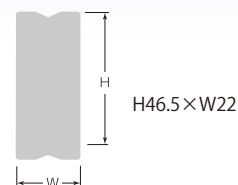

### 感度・精度

120mm

感度 0.50mm/m=0.0286°  
精度 ±1.50mm/m=±0.0859°以内

150mm ● 200mm

感度 0.50mm/m=0.0286°  
精度 ±1.00mm/m=±0.0573°以内

### 45°付タイプ 150mm / 200mm

45°付で、法勾配の測定に大変便利です。

ケース等に入りやすい形状です。

大型シャックルでスピーディーに収納と取出しができます。

←カラビナ対応  
シャックル付き

←落下防止コード対応  
シャックル付き

測定基準面がV溝形でパイプ等の測定ができます。

蓄光付で、明るい所で光を蓄積して暗い所で数分間発光します。