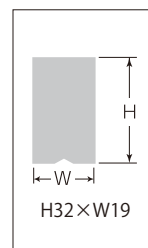

### ED-20SOL

感度 0.50mm/m=0.0286°  
精度 ±2.50mm/m=±0.1432°以内  
(勾配気泡管)  
感度 0.23mm/m=0.0134°  
精度 ±2.50mm/m=±0.1432°以内

長さ(mm)	磁石
100	2個付
150	3個付
200	4個付

超強力磁石3倍!

磁石付で、鉄骨工事に便利です。

品名	サイズ(mm)	製品質量	品番	本体カラー	標準小売価格	入数	JANコード
ソリッドレベル	100	120g	ED-10SOL	メタルブラック	3,500円	6	4 950515 143005
	150	171g	ED-15SOL		4,000円		4 950515 143104
	200	218g	ED-20SOL		5,000円		4 950515 143203