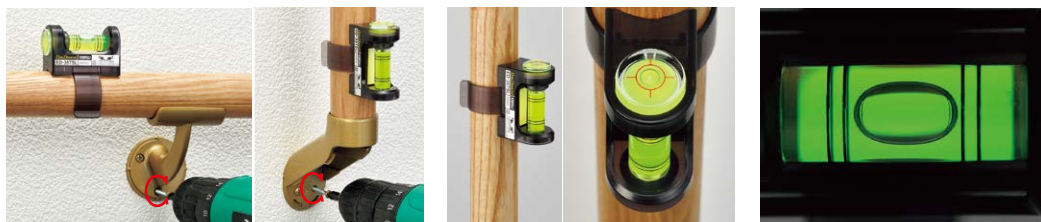

水平器を選ぶなら 信頼のブランド「エビスダイヤモンド」

EBISU CO.,LTD

TESURI LEVEL ED-TSL 手すりレベル

多用途用

ED-35TSL
対応手すり径
径32mm~35mm

ED-45TSL
対応手すり径
径42mm~45mm

本体仕様

- 特殊樹脂
- 水平・垂直方向360°測定可能
- パイプ・ポール測定可能
- 丸型アクリル気泡管
- 4本線アクリル気泡管

感度・精度

感度 0.50mm/m=0.0286°
精度 ±2.50mm/m=±0.1432°以内

ED-35TSL

ED-45TSL

手すり等に取り付けて両手ハンドフリーで測定、及び取付けができます。

丸型気泡管で柱の鉛直出しができます。

蓄光付で、明るい所で光を蓄積して、暗い所で数分間発光します。

品名	サイズ(mm)	製品質量	品番	本体カラー	標準小売価格	入数	JANコード
手すりレベル	33.5×70×56	26g	ED-35TSL	黒(スケルトン)	2,000円	6	4 950515 143807
	43.5×80×56	27g	ED-45TSL		2,000円		4 950515 143814

COSMIC LEVEL ED-20COS コスミックレベル

多用途用

ED-20COS

本体仕様

- ABS樹脂
- ウレタン樹脂塗装仕上げ
- 45°付
- 4本線アクリル気泡管
- 磁石: 1個付

感度・精度

感度 0.50mm/m=0.0286°
精度 ±2.50mm/m=±0.1432°以内

■エアコン取付けプレート

磁石が内蔵されているので壁面取付金具の水平出しに便利です。

測定基準面がV溝付でパイプ等の測定ができます。

見やすい水平・垂直・45°測定の気泡管です。

45°付で、法勾配の測定に大変便利です。

フック穴付で、工具吊りフック等に吊せます。

蓄光付で、明るい所で光を蓄積して暗い所で数分間発光します。

磁石付で鉄骨工事に便利です。

磁石 (内蔵型)