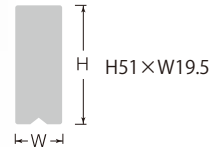

ED-45LL

ED-60LL

V溝

測定基準面がV溝付でパイプ等の測定ができます。

6本線気泡管

- 勾配の1/100(1分勾配)と2/100(2分勾配)が、測定できます。
- 見やすい拡大レンズ付きです。
- LEDライト内蔵で暗所での作業時に最適です。
- 精度の調整機構付で、大変便利です。

本体仕様

- アルミ合金押出材硬化処理
- アルマイト・クリアー塗装仕上げ
- 6本線レンズ付アクリル水平気泡管
- 6本線アクリル垂直気泡管
- 単4形電池 2本使用

感度・精度

感度 0.35mm/m=0.0201°
 精度 ±1.00mm/m=±0.0573°以内

本体表示：レーザー刻印

品名	サイズ(mm)	製品質量	品番	本体カラー	標準小売価格	入数	JANコード
ライトレベル	300	243g	ED-30LL	ブラック	5,200円	6	4 950515 144002
	380	286g	ED-38LL		5,600円		4 950515 144019
	450	323g	ED-45LL		5,900円		4 950515 144026
	600	400g	ED-60LL		6,500円		4 950515 144033