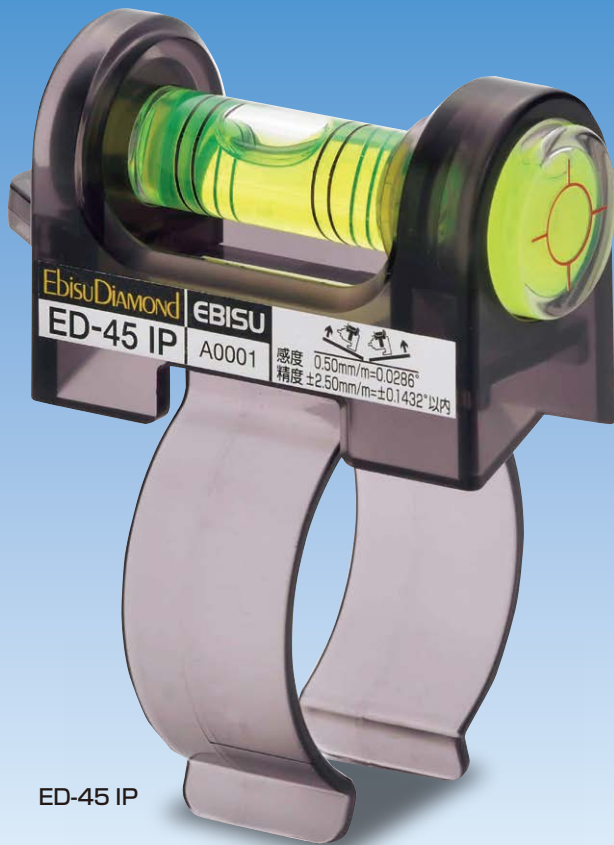

水平器

を選ぶなら 信頼のブランド EbisuDiamond

EBISU CO.,LTD

インパクトドライバ用水平器

インパクトドライバ本体に 簡単装着!

インパクト
ドライバ本体に
ピッタリ
フィット!

丸型気泡管で地面・天井に対し鉛直の確認もOK!

Quality & Technology

EBISU

株式会社 エビス

紹介動画も公開中

詳しくは…

インパクトドライバ用水平器

検索

ED-45 IP

マキタ・HIKOKI対応

固定樹脂バネを広げて簡単装着!

本体に取付けて水平が確認できます。

丸型気泡管で地面・天井に対し鉛直の確認と穴あけができます。

落下防止コードの取付けができます。

蓄光付で、明るい所で光を蓄積して暗い所で数分間発光します。

使用方法

固定樹脂バネを指で左右に広げながら、インパクトドライバに装着します。

本体仕様

- 特殊樹脂
- 水平・鉛直測定可能
- インパクトドライバ取付け
- パイプ・ボール測定可能
- 丸型アクリル気泡管
- 4本線アクリル気泡管
- 落下防止コード取付部付

感度/精度

感度 0.50mm/m=0.0286°
精度 ±2.50mm/m=±0.1432°以内

品名	サイズ(mm)	製品質量	品番	本体カラー	標準小売価格	入数	JANコード
インパクトドライバ用水平器	43.5×80×67	28g	ED-45 IP	黒(スケルトン)	2,400円	6	4 950515 1143838