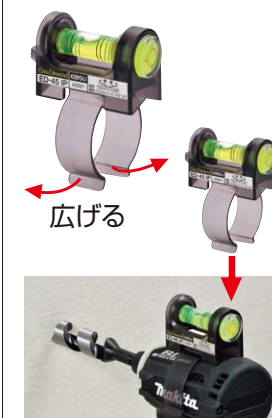

水平器

を選ぶなら 信頼のブランド EbisuDiamond

EBISU CO.,LTD

インパクトドライバ用水平器

インパクトドライバ本体に 簡単装着!

インパクト
ドライバ本体に
ピッタリ
フィット!

丸型気泡管で地面・天井に対し鉛直の確認もOK!

Quality & Technology

固定樹脂バネを広げて簡単装着!

本体に取付けて水平が確認できます。

丸型気泡管で地面・天井に対し鉛直の確認と穴あけができます。

落下防止コードの取付けができます。

蓄光付で、明るい所で光を蓄積して暗い所で数分間発光します。

使用方法

固定樹脂バネを指で左右に広げながら、インパクトドライバに装着します。

本体仕様

- 特殊樹脂
- 水平・鉛直測定可能
- インパクトドライバ取付け
- パイプ・ボール測定可能
- 丸型アクリル気泡管
- 4本線アクリル気泡管
- 落下防止コード取付部付

感度/精度

感度 0.50mm/m=0.0286°
精度 ±2.50mm/m=±0.1432°以内

品名	サイズ(mm)	製品質量	品番	本体カラー	標準小売価格	入数	JANコード
インパクトドライバ用水平器	43.5×80×67	28g	ED-45 IP	黒(スケルトン)	2,400円	6	4 950515 1143838