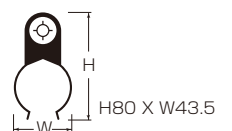

固定樹脂バネを広げて簡単装着!

本体に取付けて水平が確認できます。

丸型気泡管で地面・天井に対し鉛直の確認と穴あけができます。

落下防止コードの取付けができます。

蓄光付で、明るい所で光を蓄積して暗い所で数分間発光します。

使用方法

固定樹脂バネを指で左右に広げながら、インパクトドライバに装着します。

本体仕様

- 特殊樹脂
- 水平・鉛直測定可能
- インパクトドライバ取付け
- パイプ・ボール測定可能
- 丸型アクリル気泡管
- 4本線アクリル気泡管
- 落下防止コード取付部付

感度/精度

感度 0.50mm/m=0.0286°
精度 ±2.50mm/m=±0.1432°以内

品名	サイズ(mm)	製品質量	品番	本体カラー	標準小売価格	入数	JANコード
インパクトドライバ用水平器	43.5×80×67	28g	ED-45 IP	黒(スケルトン)	2,400円	6	4 950515 1143838