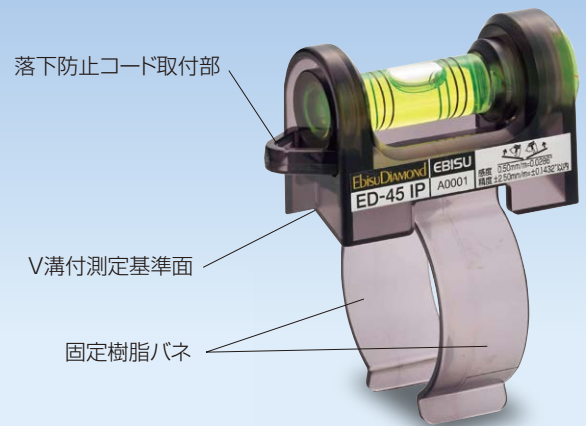

水平器

を選ぶなら 信頼のブランド EbisuDiamond

EBISU CO.,LTD

インパクトドライバ用水平器

インパクトドライバ本体に 簡単装着!

インパクト
ドライバ本体に
ピッタリ
フィット!

丸型気泡管で地面・天井に対し鉛直の確認もOK!

Quality & Technology

EBISU

株式会社 エビス

紹介動画も公開中

詳しくは…

インパクトドライバ用水平器

検索

ED-45 IP

マキタ・HIKOKI対応

固定樹脂バネを広げて簡単装着!

本体に取付けて水平が確認できます。

丸型気泡管で地面・天井に対し鉛直の確認と穴あけができます。

落下防止コードの取付けができます。

蓄光付で、明るい所で光を蓄積して暗い所で数分間発光します。

使用方法

固定樹脂バネを指で左右に広げながら、インパクトドライバに装着します。

本体仕様

- 特殊樹脂
- 水平・鉛直測定可能
- インパクトドライバ取付け
- パイプ・ボール測定可能
- 丸型アクリル気泡管
- 4本線アクリル気泡管
- 落下防止コード取付部付

感度/精度

感度 0.50mm/m=0.0286°
精度 ±2.50mm/m=±0.1432°以内

品名	サイズ(mm)	製品質量	品番	本体カラー	標準小売価格	入数	JANコード
インパクトドライバ用水平器	43.5×80×67	28g	ED-45 IP	黒(スケルトン)	2,400円	6	4 950515 1143838