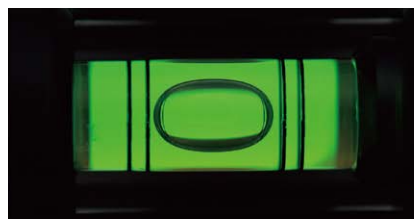

水平器

を選ぶなら 信頼のブランド EbisuDiamond

EBISU CO.,LTD

インパクトドライバ用水平器

インパクトドライバ本体に 簡単装着!

インパクト
ドライバ本体に
ピッタリ
フィット!

丸型気泡管で地面・天井に対し鉛直の確認もOK!

Quality & Technology

固定樹脂バネを広げて簡単装着!

本体に取付けて水平が確認できます。

丸型気泡管で地面・天井に対し鉛直の確認と穴あけができます。

落下防止コードの取付けができます。

蓄光付で、明るい所で光を蓄積して暗い所で数分間発光します。

使用方法

固定樹脂バネを指で左右に広げながら、インパクトドライバに装着します。

本体仕様

- 特殊樹脂
- 水平・鉛直測定可能
- インパクトドライバ取付け
- パイプ・ボール測定可能
- 丸型アクリル気泡管
- 4本線アクリル気泡管
- 落下防止コード取付部付

感度/精度

感度 0.50mm/m=0.0286°
精度 ±2.50mm/m=±0.1432°以内

品名	サイズ(mm)	製品質量	品番	本体カラー	標準小売価格	入数	JANコード
インパクトドライバ用水平器	43.5×80×67	28g	ED-45 IP	黒(スケルトン)	2,400円	6	4 950515 1143838