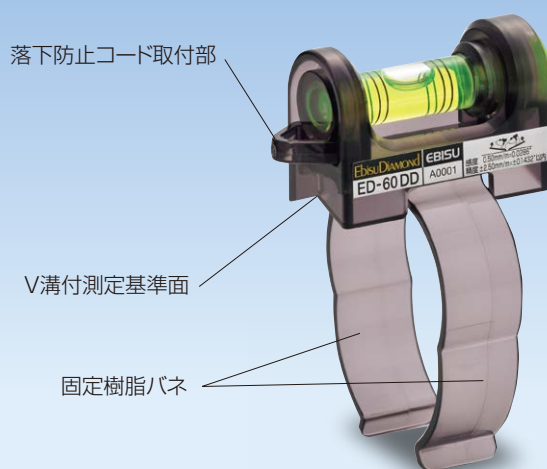

水平器

を選ぶなら 信頼のブランド EbisuDiamond

EBISU CO.,LTD

ドライバドリル用水平器

ドライバドリル本体に 簡単装着!

丸型気泡管で地面・天井に対し鉛直の確認もOK!

Quality & Technology

EBISU

株式会社 エビス

紹介動画も公開中

詳しくは…

ドライバドリル用水平器

検索

ED-60DD

胴体径60mm~80mm対応

固定樹脂バネを広げて簡単装着!

本体に取付けて水平が確認できます。

丸型気泡管で地面・天井に対し鉛直の確認と穴あけができます。

落下防止コードの取付けができます。

蓄光付で、明るい所で光を蓄積して暗い所で数分間発光します。

使用方法

固定樹脂バネを指で左右に広げながら、ドライバドリルに装着します。

本体仕様

- 特殊樹脂
- 水平・鉛直測定可能
- ドライバドリル取付け
- パイプ・ボール測定可能
- 丸型アクリル気泡管
- 4本線アクリル気泡管
- 落下防止コード取付部付

感度/精度

感度 0.50mm/m=0.0286°
精度 ±2.50mm/m=±0.1432°以内

品名	サイズ(mm)	製品質量	品番	本体カラー	標準小売価格	入数	JANコード
ドライバドリル用水平器	55×98×67	31g	ED-60DD	黒(スケルトン)	2,400円	6	4 950515 1143883

※標準小売価格は、『税抜き』表示です。