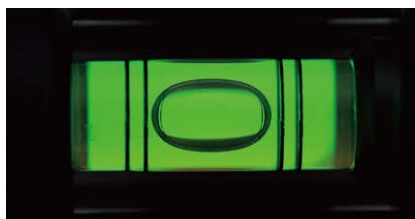

水平器

を選ぶなら 信頼のブランド EbisuDiamond

EBISU CO.,LTD

ドライバドリル用水平器

ドライバドリル本体に 簡単装着!

丸型気泡管で地面・天井に対し鉛直の確認もOK!

Quality & Technology

EBISU

株式会社 エビス

紹介動画も公開中

詳しくは…

ドライバドリル用水平器

検索

ED-60DD

胴体径60mm~80mm対応

固定樹脂バネを広げて簡単装着!

本体に取付けて水平が確認できます。

丸型気泡管で地面・天井に対し鉛直の確認と穴あけができます。

落下防止コードの取付けができます。

蓄光付で、明るい所で光を蓄積して暗い所で数分間発光します。

使用方法

固定樹脂バネを指で左右に広げながら、ドライバドリルに装着します。

本体仕様

- 特殊樹脂
- 水平・鉛直測定可能
- ドライバドリル取付け
- パイプ・ボール測定可能
- 丸型アクリル気泡管
- 4本線アクリル気泡管
- 落下防止コード取付部付