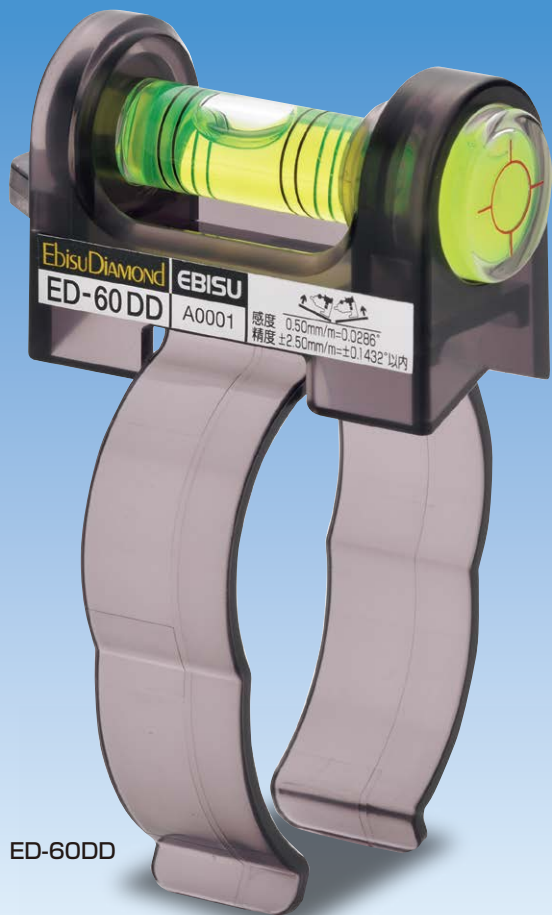

水平器

を選ぶなら 信頼のブランド EbisuDiamond

EBISU CO.,LTD

ドライバドリル用水平器

ドライバドリル本体に 簡単装着!

丸型気泡管で地面・天井に対し鉛直の確認もOK!

Quality & Technology

EBISU

株式会社 エビス

紹介動画も公開中

詳しくは…

ドライバドリル用水平器

検索

ED-60DD

胴体径60mm~80mm対応

固定樹脂バネを広げて簡単装着!

本体に取付けて水平が確認できます。

丸型気泡管で地面・天井に対し鉛直の確認と穴あけができます。

落下防止コードの取付けができます。

蓄光付で、明るい所で光を蓄積して暗い所で数分間発光します。

使用方法

固定樹脂バネを指で左右に広げながら、ドライバドリルに装着します。

本体仕様

- 特殊樹脂
- 水平・鉛直測定可能
- ドライバドリル取付け
- パイプ・ボール測定可能
- 丸型アクリル気泡管
- 4本線アクリル気泡管
- 落下防止コード取付部付

感度/精度

感度 0.50mm/m=0.0286°
精度 ±2.50mm/m=±0.1432°以内

品名	サイズ(mm)	製品質量	品番	本体カラー	標準小売価格	入数	JANコード
ドライバドリル用水平器	55×98×67	31g	ED-60DD	黒(スケルトン)	2,400円	6	4 950515 1143883

※標準小売価格は、『税抜き』表示です。