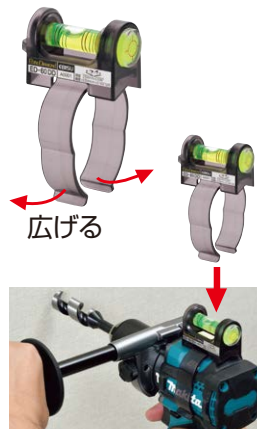

水平器

を選ぶなら 信頼のブランド EbisuDiamond

EBISU CO.,LTD

ドライバドリル用水平器

ドライバドリル本体に 簡単装着!

丸型気泡管で地面・天井に対し鉛直の確認もOK!

Quality & Technology

EBISU

株式会社 エビス

紹介動画も公開中

詳しくは…

ドライバドリル用水平器

検索

ED-60DD

胴体径60mm~80mm対応

固定樹脂バネを広げて簡単装着!

本体に取付けて水平が確認できます。

丸型気泡管で地面・天井に対し鉛直の確認と穴あけができます。

落下防止コードの取付けができます。

蓄光付で、明るい所で光を蓄積して暗い所で数分間発光します。

使用方法

固定樹脂バネを指で左右に広げながら、ドライバドリルに装着します。

本体仕様

- 特殊樹脂
- 水平・鉛直測定可能
- ドライバドリル取付け
- パイプ・ボール測定可能
- 丸型アクリル気泡管
- 4本線アクリル気泡管
- 落下防止コード取付部付

感度/精度

感度 0.50mm/m=0.0286°
精度 ±2.50mm/m=±0.1432°以内

品名	サイズ(mm)	製品質量	品番	本体カラー	標準小売価格	入数	JANコード
ドライバドリル用水平器	55×98×67	31g	ED-60DD	黒(スケルトン)	2,400円	6	4 950515 1143883

※標準小売価格は、『税抜き』表示です。