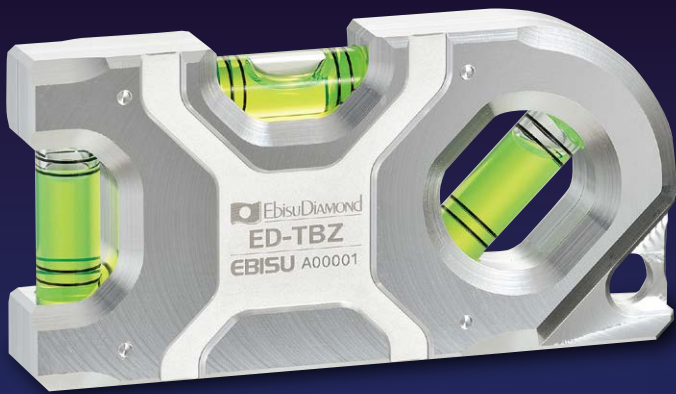

水平器を選ぶなら信頼のブランド

EbisuDiamond

アルミ削り出し

プレミアム水平器

トビレベル・ゼロ ED-TBZ

Debut!

Quality & Technology

EBISU

株式会社 エビス

紹介動画も公開中 

詳しくは…  検索

ED-TBZ

トビレベル・ゼロ

足場組立用

4本線

45°

V溝

超強力

ToBiZERO

ED-TBZ

ED-TBZBL

ED-TBZR

45°付で、法勾配の測定に大変便利です。

測定基準面がV溝付でパイプ等の測定ができます。

シャックル付

シャックル付きで、落下防止コードが直接取付けできます。(落下防止コードは付属品ではありません。)

超強力磁石付3倍!

超強力磁石付で、鉄骨工事に大変便利です。

N3倍S
超強力

■本体表示例：レーザー刻印

EbisuDiamond
ED-TBZ
EBISU A00000

本体仕様