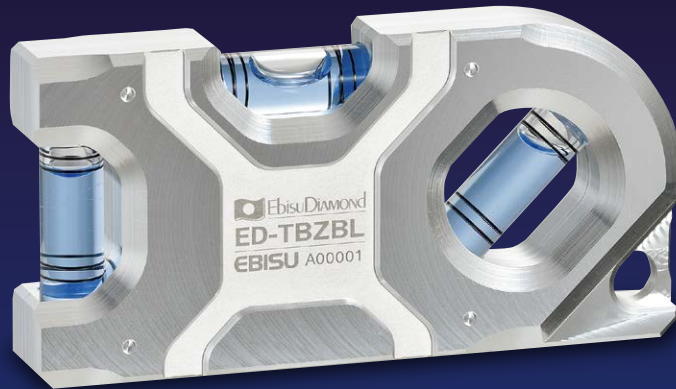

水平器を選ぶなら信頼のブランド

EbisuDiamond

アルミ削り出し

プレミアム水平器

トビレベル・ゼロ ED-TBZ

Debut!

Quality & Technology

EBISU

株式会社 エビス

紹介動画も公開中 

詳しくは…  検索

ED-TBZ

トビレベル・ゼロ

足場組立用

4本線

45°

V溝

超強力

ToBiZERO

ED-TBZ

ED-TBZBL

ED-TBZR

45°付で、法勾配の測定に大変便利です。

測定基準面がV溝付でパイプ等の測定ができます。

シャックル付

シャックル付きで、落下防止コードが直接取付けできます。(落下防止コードは付属品ではありません。)

超強力磁石付3倍!

超強力磁石付で、鉄骨工事に大変便利です。

N3倍S
超強力

■本体表示例：レーザー刻印

EbisuDiamond
ED-TBZ
EBISU A00000

本体仕様