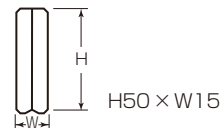

- アルミ合金押出材硬化処理
- 4本線アクリル気泡管
- 超強力磁石：1個付
- V溝付測定面
- パイプ測定可能

感度/精度

感度 0.50mm/m=0.0286°
精度 ±1.00mm/m=±0.0573°以内

品名	サイズ(mm)	製品質量	品番	本体カラー	気泡管カラー	標準小売価格	入数	JANコード
トビレベル・ゼロ	15×50×100	145g	ED-TBZ	シルバー	グリーン	12,000円	6	4 950515 144606
			ED-TBZR		レッド			4 950515 144613
			ED-TBZBL		ブルー			4 950515 144620