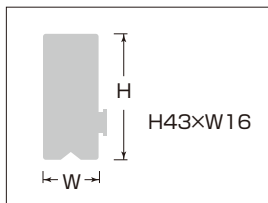

トビレベル-5 ED-TB5

足場組立用

本体仕様

- ●アルミ合金押出材硬化処理
- ●アルマイト・クリアー塗装仕上げ
- ●4本線アクリル気泡管
- ●蓄光
- ●超強力磁石:1個付
- ●特殊樹脂(カバー)
- ●ABS樹脂(スライダー)
- ●V溝付測定面
- ●パイプ測定可能

感度・精度

感度 0.50mm/m=0.0286°
精度 ±1.00mm/m=±0.0573°以内

シャックル付きで、落下防止コードが直接取付けできます。

45°付で、法勾配の測定に大変便利です。

測定基準面がV溝付でパイプ等の測定ができます。

蓄光付で、明るい所で光を蓄積して暗い所で数分間発光します。

超強力磁石付で、鉄骨工事に大変便利です。

ワンタッチホルダー

ホルダーからの取外し、収納がワンタッチで操作できます。ハーネスや腰ベルトなど、取付け位置によって90°づつ方向を変えて装着できます。

セットアップ

収納形態

「タテ」「ヨコ」自在に装着できるので好みの場所、方向に取付け可能です。

対応ベルト

ハーネス・縦ベルト・腰ベルト
幅:58mm以内
厚さ:3mm以内

仕様(材質)

- ●POM樹脂
- ・レバー・ホルダー
- ・クリップ

品名	サイズ(mm)	製品質量	品番	本体カラー	標準小売価格	入数	JANコード
トビレベル-5	40×101×100	115g	ED-TB5N	シルバー/グリーン	4,800円	6	4 950515 1144200
			ED-TB5NR	シルバー/レッド			4 950515 1144217
			ED-TB5NBL	シルバー/ブルー			4 950515 1144224
			ED-TB5B	ブラック/グリーン			4 950515 1144231
			ED-TB5BR	ブラック/レッド			4 950515 1144248
			ED-TB5BBL	ブラック/ブルー			4 950515 1144255

※標準小売価格は、「税抜き」表示です。