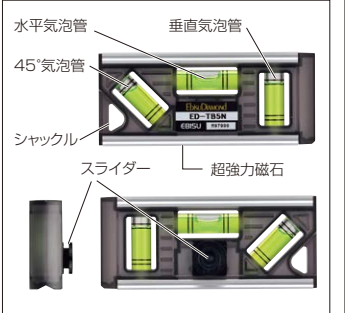

# トビレベル-5 ED-TB5

足場組立用

ED-TB5N

ED-TB5NR

ED-TB5NBL

ED-TB5B

ED-TB5BR

ED-TB5BBL

本体仕様

- アルミ合金押出材硬化処理
- アルマイト・クリアー塗装仕上げ
- 4本線アクリル気泡管
- 蓄光
- 超強力磁石:1個付
- 特殊樹脂(カバー)
- ABS樹脂(スライダー)
- V溝付測定面
- パイプ測定可能

感度・精度

感度 0.50mm/m=0.0286°  
精度 ±1.00mm/m=±0.0573°以内

シャックル付きで、落下防止コードが直接取付けできます。

45°付で、法勾配の測定に大変便利です。

測定基準面がV溝付でパイプ等の測定ができます。

蓄光付で、明るい所で光を蓄積して暗い所で数分間発光します。

超強力磁石付で、鉄骨工事に大変便利です。

## ワンタッチホルダー

ホルダーからの取外し、収納がワンタッチで操作できます。ハーネスや腰ベルトなど、取付け位置によって90°づつ方向を変えて装着できます。

セットアップ

収納形態

「タテ」「ヨコ」自在に装着できるので好みの場所、方向に取付け可能です。

対応ベルト

ハーネス・縦ベルト・腰ベルト  
幅:58mm以内  
厚さ:3mm以内

仕様(材質)