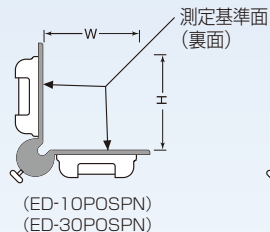

### 感度/精度

(ED-10POSPN)  
(ED-10POSPMN)

感度 0.35mm/m=0.0201°  
精度 ±1.00mm/m=±0.0573°以内

(ED-30POSPN)

感度 0.35mm/m=0.0201°  
精度 ±1.00mm/m=±0.0573°以内

(ED-10POSPN)  
(ED-30POSPN)

(ED-10POSPMN)

磁石