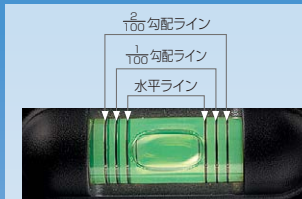

# ポストレベル・プロ

鉛直出し用

蓄光 6本線 前後左右 磁石

ED-30POSPN

**NEW** ED-10POSPN

**NEW** ED-10POSPMN

水平・1/100勾配・2/100勾配が測定できます。

### 目盛線の使い方 (気泡を目盛線に合わせる)

水平	
1/100 勾配	
2/100 勾配	