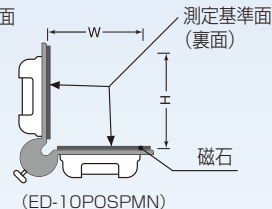

### 感度/精度

(ED-10POSPN)  
(ED-10POSPMN)

感度 0.35mm/m=0.0201°  
精度 ±1.00mm/m=±0.0573°以内

(ED-30POSPN)

感度 0.35mm/m=0.0201°  
精度 ±1.00mm/m=±0.0573°以内

(ED-10POSPN)  
(ED-30POSPN)

(ED-10POSPMN)

磁石

磁石付で鉄骨工事の鉛直出しに便利です。  
(ED-10POSPMN)

柱・パイプの鉛直出しが簡単に行なえます。

取付バンド止めフック

取付バンド  
(付属品)

蓄光付で、明るい所で光を蓄積して暗い所で数分間発光します。